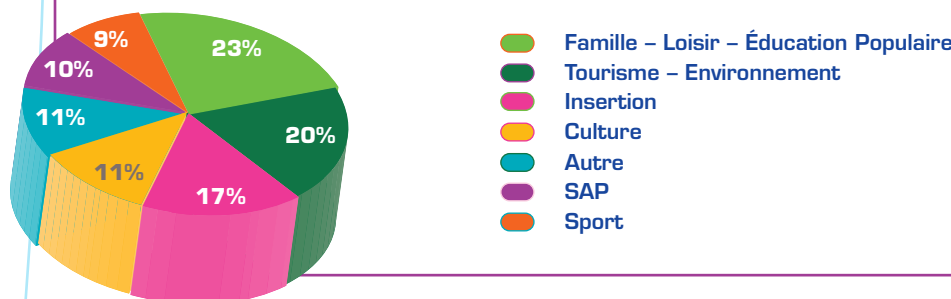

Les secteurs d'activité accompagnés par le DLA en Lot et Garonne de 2004 à 2009

Le Réseau National des Boutiques de Gestion : 29 ans d'accompagnement de l'idée au projet et du projet à la création d'entreprise ou d'activité.

Implantée en Lot et Garonne depuis 15 ans, la **Boutique de Gestion AILE-CREER**, est une association appartenant au réseau national de Boutiques de Gestion, premier réseau indépendant d'aide à la création d'entreprise.

Depuis 1998, la Boutique de Gestion réalise également des missions d'accompagnement pour les

associations. **AILE-CREER** propose trois sites d'accueil sur le département favorisant ainsi un travail complémentaire avec les acteurs locaux et les collectivités.

Son implantation territoriale et son action pour le secteur associatif ont tout naturellement amené la Boutique de Gestion à animer le DLA dès 2003.

Le DLA du Lot et Garonne en chiffres (2004 - 2009) :

287 associations accueillies
4 404 emplois concernés
241 missions d'ingénieries
618 404 euros investis en ingénierie

47 DLA Lot et Garonne

AILE-CREER Boutique de Gestion

E-mail : dla47@creer.fr

Tél : 05 53 66 20 50

6, rue Pierre Mendès France

47550 BOE

Sites internet : www.creer.fr/lot_et_garonne