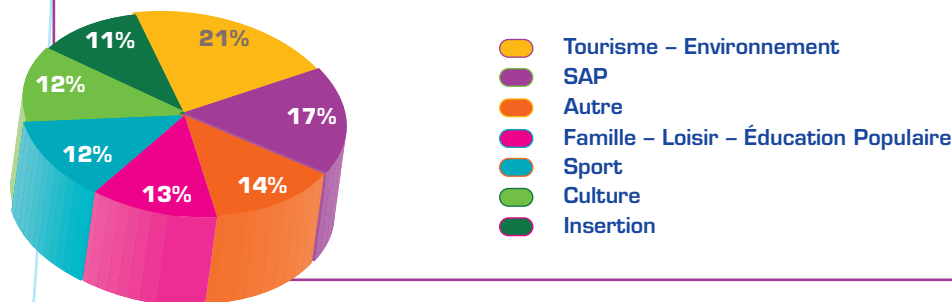

Les secteurs d'activité accompagnés par le DLA dans les Landes de 2004 à 2009

Tec Ge Coop : 24 ans d'accompagnement du projet à la création d'entreprise.

Tec Ge Coop, association financée par le Conseil Général des Landes est adhérente au Réseau National des Boutiques de Gestion, premier réseau indépendant d'aide à la création d'entreprises. Avec 6 Maisons de la Création d'Entreprises réparties sur tout le territoire, Tec Ge Coop participe active-

ment au développement économique et social des Landes. Reconnu, expérimenté et profitant d'un réseau partenarial important (communauté européenne, services de l'Etat, collectivités territoriales, services sociaux) Tec Ge Coop a naturellement été sollicité pour animer le DLA des Landes.

Le DLA des Landes en chiffres (2004 - 2009) :

519 associations accueillies
2 097 emplois concernés
323 missions d'ingénierie
786 948 euros investis en ingénierie

40 DLA Landes

TEC GE COOP - Boutique de Gestion
E-mail : bernadette.sallenave@tgc40.fr
Tél : 05 58 71 76 77
Portable : 06 80 48 43 92
Zone Artisanale de Pémégan - BP 57
40001 MONT DE MARSAN
Sites Internet : www.tecgecoop.org